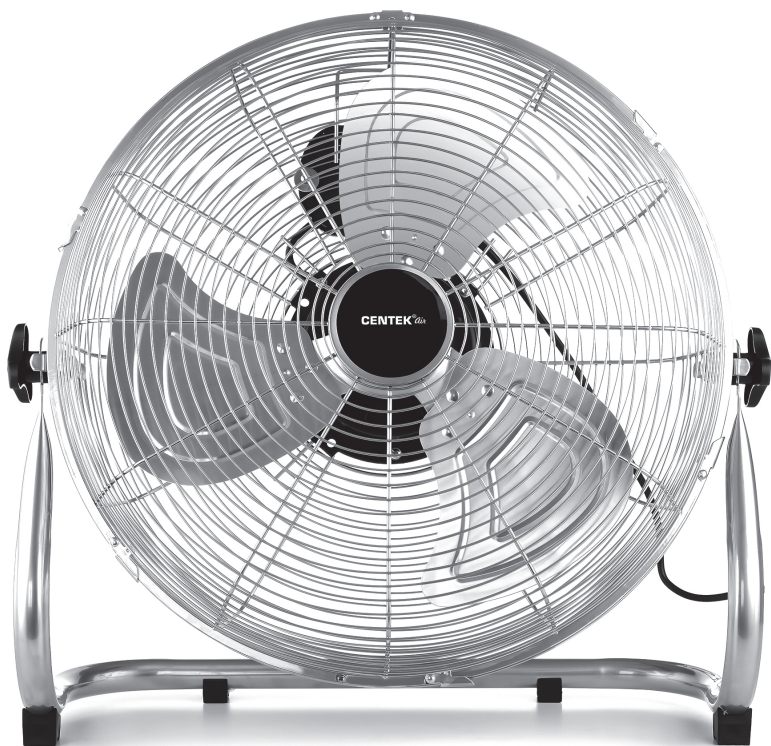

Напольный вентилятор СТ-5030

47 СМ
ДИАМЕТР

Технические характеристики

- Мощность 100 Вт
- Напряжение 220-240 В ~50/60 Гц
- 3 режима работы
- Уровень шума 57-61 дБ
- Безопасная металлическая решетка
- Низкий уровень шума