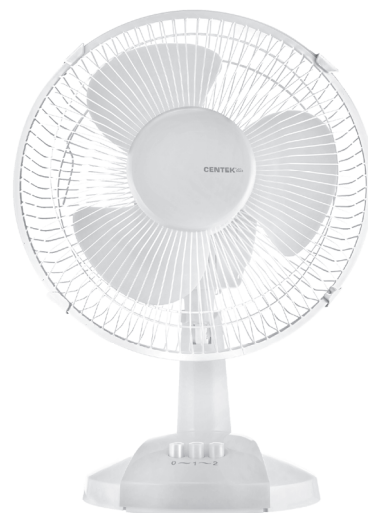

Silent PRO

43 CM
ДИАМЕТР

Напольный вентилятор СТ-5010

Технические характеристики

- Мощность 65 Вт
- Напряжение 220-240 В ~50/60 Гц
- Режим Silent Pro
- Пульт управления
- Тяжелая база
- 4 режима работы
- Ночной режим
- Уровень шума 42-60 дБ
- Безопасная металлическая решетка
- Фиксированное положение и поворот на 90°
- Регулируемый наклон в диапазоне 0-30°

 Blue

 White

34 см
ДИАМЕТР

Настольный вентилятор СТ-5006

Технические характеристики

- Мощность 25 Вт
- Напряжение 220-240 В ~50/60 Гц
- 2 режима работы
- Уровень шума 41-46 дБ
- Безопасная металлическая решетка
- Фиксированное положение и поворот на 90°
- Регулируемый наклон в диапазоне 0-30°

 Blue

 White

27 см
ДИАМЕТР

Настольный вентилятор СТ-5003

Технические характеристики

- Мощность 20 Вт
- Напряжение 220-240 В ~50/60 Гц
- 2 режима работы
- Уровень шума 42-45 дБ
- 2 в 1: настольный вентилятор и вентилятор на клипсе
- Безопасная металлическая решетка
- Фиксированное положение и поворот на 90°
- Регулируемый наклон в диапазоне 0-70°

Gray

Blue

White

19 см
ДИАМЕТР

Настольный вентилятор СТ-5040

Технические характеристики

- Мощность 2,5 Вт
- USB подключение
- Безопасная металлическая решетка
- Регулируемый наклон в диапазоне 0-30°

14 см
ДИАМЕТР