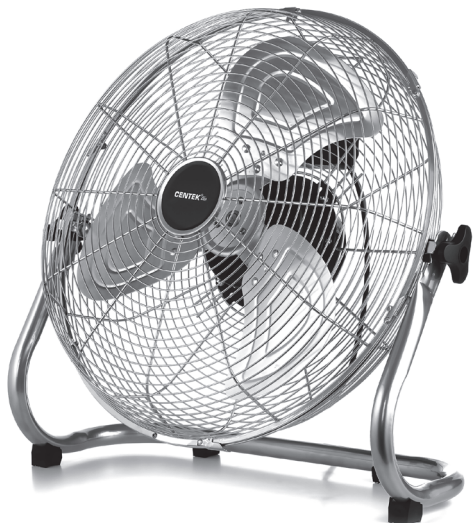

Напольный вентилятор СТ-5030

47 СМ
ДИАМЕТР

Технические характеристики

- Мощность 100 Вт
- Напряжение 220-240 В ~50/60 Гц
- 3 режима работы
- Уровень шума 57-61 дБ
- Безопасная металлическая решетка
- Низкий уровень шума