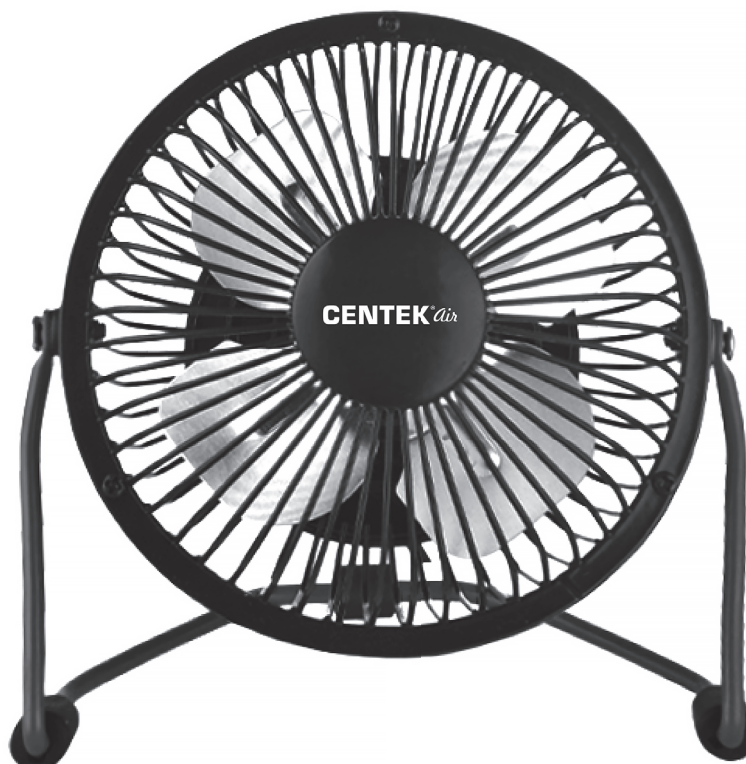

 Blue

 White

27 см
ДИАМЕТР

Настольный вентилятор СТ-5003

Технические характеристики

- Мощность 20 Вт
- Напряжение 220-240 В ~50/60 Гц
- 2 режима работы
- Уровень шума 42-45 дБ
- 2 в 1: настольный вентилятор и вентилятор на клипсе
- Безопасная металлическая решетка
- Фиксированное положение и поворот на 90°
- Регулируемый наклон в диапазоне 0-70°

Gray

Blue

White

19 см
ДИАМЕТР

Настольный вентилятор СТ-5040

Технические характеристики

- Мощность 2,5 Вт
- USB подключение
- Безопасная металлическая решетка
- Регулируемый наклон в диапазоне 0-30°

14 см
ДИАМЕТР