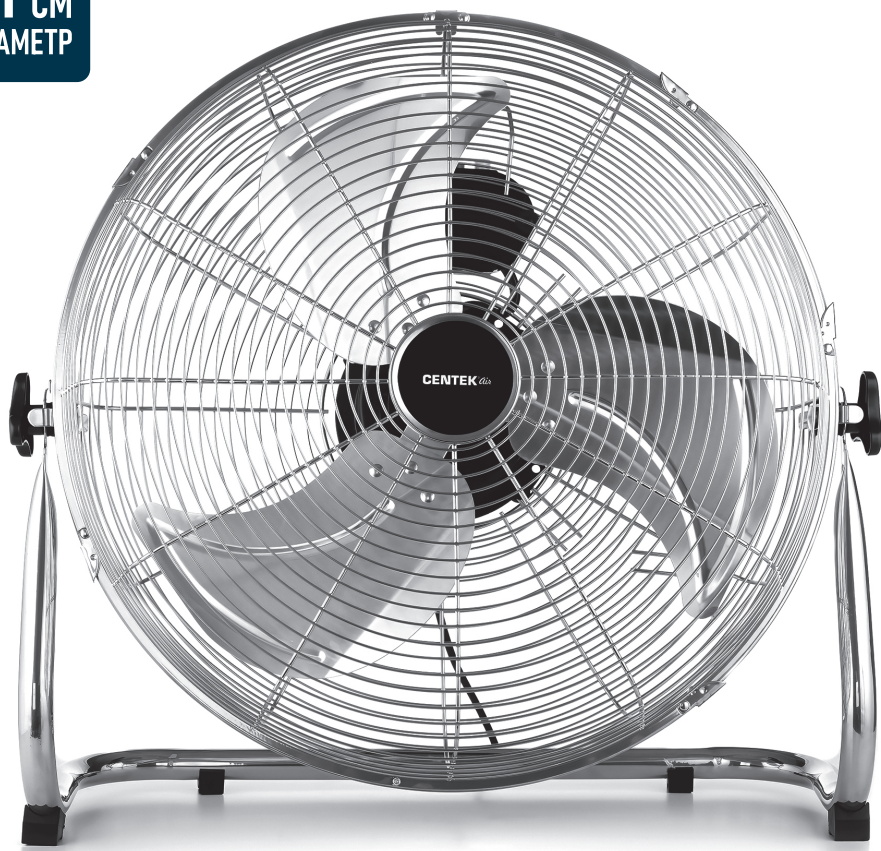

Технические характеристики

- Мощность 110 Вт
- Напряжение 220-240 В ~50/60 Гц
- 3 режима работы
- Уровень шума 54-63 дБ
- Безопасная металлическая решетка
- Низкий уровень шума