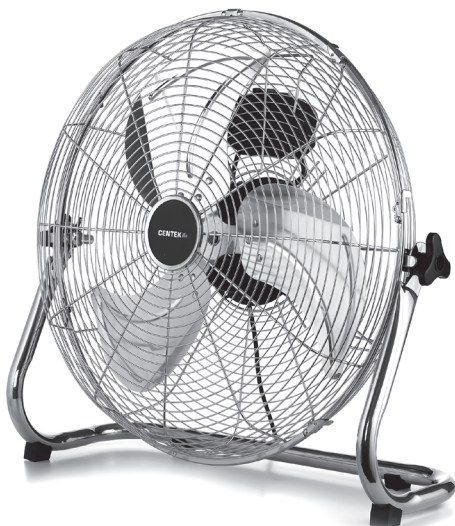

Технические характеристики

- Мощность 110 Вт
- Напряжение 220-240 В ~50/60 Гц
- 3 режима работы
- Уровень шума 54-63 дБ
- Безопасная металлическая решетка
- Низкий уровень шума