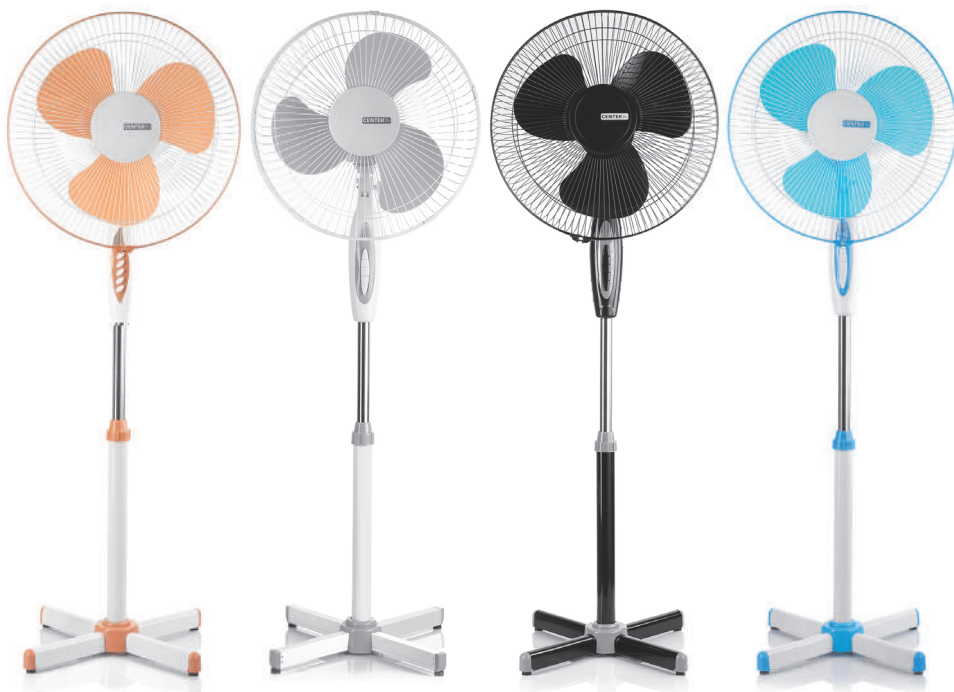

 Black

 Gray

 Blue

Напольный вентилятор СТ-5004

Технические характеристики

- Мощность 40 Вт
- Напряжение 220-240 В ~50/60 Гц
- 3 режима работы
- Уровень шума 38-45 дБ
- Безопасная металлическая решетка
- Фиксированное положение и поворот на 90°
- Регулируемый наклон в диапазоне 0-30°

Две штуки в упаковке

43 см
ДИАМЕТР

 Beige

 Gray

 Black

 Blue

Напольный вентилятор СТ-5030

47 СМ
ДИАМЕТР