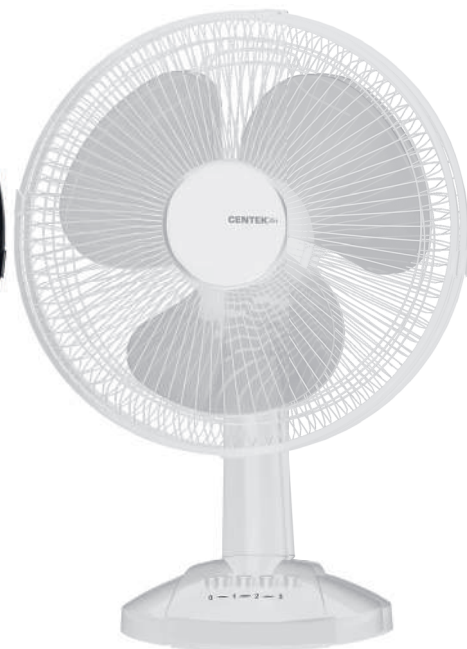

Технические характеристики

- Мощность 30 Вт
- Напряжение 220-240 В ~50/60 Гц
- 3 режима работы
- Уровень шума 41-49 дБ
- Безопасная металлическая решетка
- Фиксированное положение и поворот на 90°
- Регулируемый наклон в диапазоне 0-30°

 Blue

 White

34 см
ДИАМЕТР

Настольный вентилятор СТ-5006

Технические характеристики

- Мощность 25 Вт
- Напряжение 220-240 В ~50/60 Гц
- 2 режима работы
- Уровень шума 41-46 дБ
- Безопасная металлическая решетка
- Фиксированное положение и поворот на 90°
- Регулируемый наклон в диапазоне 0-30°